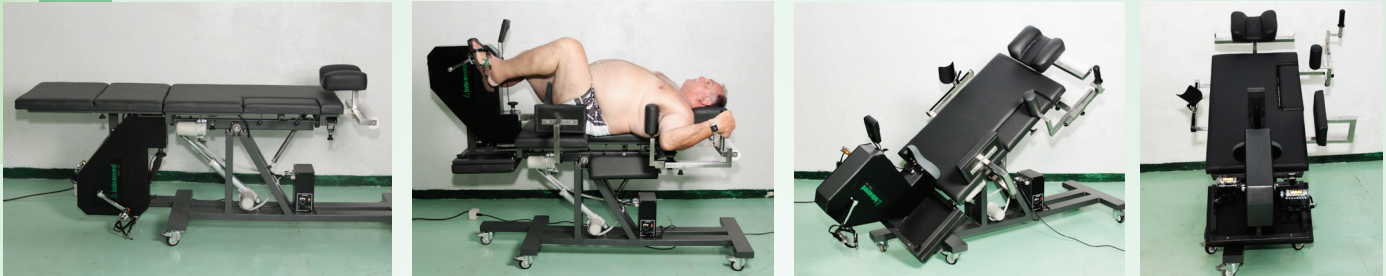

## CICLO MACA PARA ECOSTRESS

Cicloergômetro para Teste de Esforço Ecocardiográfico com Maca para teste em repouso num único equipamento.

- Teste de Exercício para Ecostress sem uso de fármaco.
- Controle Eletrônico de Rotação Longitudinal e Transversal que facilitam as manobras de captação de imagens.
- Permite obter diagnósticos de alta qualidade com imagens cardíacas perfeitas e extremamente claras durante o teste de stress.
- Máxima comodidade para paciente e médico.
- Sistema completo de apoiadores ajustáveis para maior segurança do paciente.
- Banco com altura regulável.
- Incremento de carga de 01 em 01 watt.

- O Ciclo Maca para TE e ECG em repouso marca mais um desafio para a Inbramed. A versatilidade do Ciclo Maca torna-o uma ferramenta essencial para o diagnóstico preciso da ecocardiografia com Teste de Esforço. Uma metodologia segura e acurada para diagnóstico com informações fisiológicas essenciais.
- Comandado pelo software Ergocontrol com precisão de ajuste de carga de 1 watt ou através do sistema de Ergometria Ergo 13.

### CARACTERÍSTICAS TÉCNICAS:

Cicloergômetro computadorizado com carga de 0 a 400 watts.

Torque: 0.5 a 4 kgf/cm.

70 cm de largura x 240 cm de comprimento x 80 cm de altura.

Inclinação lateral de 30 graus (decúbito lateral esquerdo).

Inclinação vertical de 40 graus.

Painel com indicação de r.p.m.

Mais um produto com a credibilidade da marca Inbramed.

- Conheça também a nossa linha de esteiras e cicloergômetros.

**inbramed**

**inbrasport**